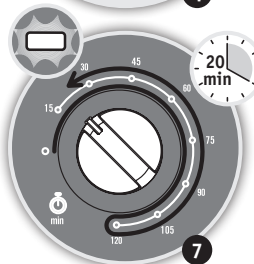

* selon modèle - afhankelijk van het model
je nach Modell - depending on the model
según el modelo - consoante o modelo
in base al modello - ขึ้นอยู่กับรุ่น

** Plat non fourni avec l'appareil
Schaal niet inclusief bij het apparaat
Platte nicht im Lieferumfang inbegriffen
The dish is not supplied with the appliance
El plato no es suministrado con el aparato
Travessa não fornecida com o aparelho
Il piatto non è fornito con l'apparecchio
จานไม่ได้มาพร้อมกับเครื่อง