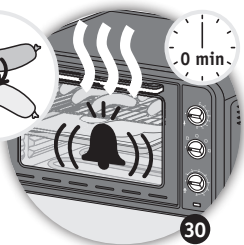

- 1 Resistência superior
- 2 Paredes alumínio
- 3 Resistência inferior
- 4 Porta de parede dupla
- 5 Botão de regulação da temperatura
- 6 Botão das funções
- 7 Botão temporizador
- 8 Cabo de alimentação
- 9 Luz piloto de funcionamento
- 10 Grelha reversível
- 11 Tabuleiro*

- 1 องค์ประกอบความร้อนข้างบน
- 2 ผนังอลูมิเนียม
- 3 องค์ประกอบความร้อนข้างล่าง
- 4 ประตูผนัง 2 ชั้น
- 5 ปุ่มควบคุมอุณหภูมิ
- 6 ปุ่มฟังก์ชันการใช้งาน
- 7 ปุ่มตั้งเวลา
- 8 สายไฟ
- 9 ไฟแสดงสถานะการใช้งาน
- 10 ชั้นวางของกลับได้
- 11 ถาดหยด*

19

20

21 **

22

* selon modèle - afhankelijk van het model
je nach Modell - depending on the model
según el modelo - consoante o modelo
in base al modello - ขึ้นอยู่กับรุ่น

** Plat non fourni avec l'appareil
Schaal niet inclusief bij het apparaat
Platte nicht im Lieferumfang inbegriffen
The dish is not supplied with the appliance
El plato no es suministrado con el aparato
Travessa não fornecida com o aparelho
Il piatto non è fornito con l'apparecchio
จานไม่ได้มาพร้อมกับเครื่อง