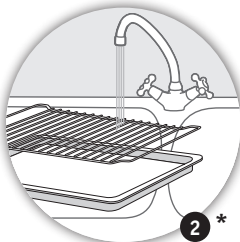

* selon modèle - afhankelijk van het model
je nach Modell - depending on the model
según el modelo - consoante o modelo
in base al modello - ขึ้นอยู่กับรุ่น

** Plat non fourni avec l'appareil
Schaal niet inclusief bij het apparaat
Platte nicht im Lieferumfang inbegriffen
The dish is not supplied with the appliance
El plato no es suministrado con el aparato
Travessa não fornecida com o aparelho
Il piatto non è fornito con l'apparecchio
จานไม่ได้มาพร้อมกับเครื่อง