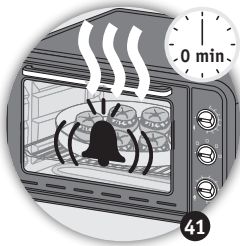

- 1 Top heating element
- 2 Aluminium walls
- 3 Bottom heating element
- 4 Double-wall door
- 5 Temperature control button
- 6 Functions button
- 7 Timer button
- 8 Power cord
- 9 Power indicator light
- 10 Reversible shelf
- 11 Drip tray*

41

42

43 **

44

* selon modèle - afhankelijk van het model
je nach Modell - depending on the model
según el modelo - consoante o modelo
in base al modello - ขึ้นอยู่กับรุ่น

** Plat non fourni avec l'appareil
Schaal niet inclusief bij het apparaat
Platte nicht im Lieferumfang begriffen
The dish is not supplied with the appliance
El plato no es suministrado con el aparato
Travessa não fornecida com o aparelho
Il piatto non è fornito con l'apparecchio
จานไม้ไผ่มาพร้อมกับเครื่อง