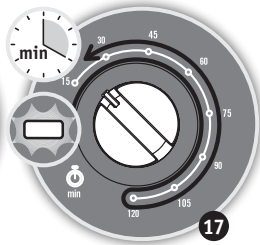

- 1 Resistenza superiore
- 2 Pareti alluminio
- 3 Resistenza inferiore
- 4 Sportello a parete doppia
- 5 Bottone di regolazione della temperatura
- 6 Bottone di selezione delle funzioni
- 7 Bottone del timer
- 8 Cavo d'alimentazione
- 9 Spia di funzionamento
- 10 Griglia reversibile
- 11 Piatto leccarda*

- 1 Top heating element
- 2 Aluminium walls
- 3 Bottom heating element
- 4 Double-wall door
- 5 Temperature control button
- 6 Functions button
- 7 Timer button
- 8 Power cord
- 9 Power indicator light
- 10 Reversible shelf
- 11 Drip tray*

- 1 องค์ประกอบความร้อนข้างบน
- 2 ผนังอลูมิเนียม
- 3 องค์ประกอบความร้อนข้างล่าง
- 4 ประตูผนัง 2 ชั้น
- 5 ปุ่มควบคุมอุณหภูมิ
- 6 ปุ่มฟังก์ชันการใช้งาน
- 7 ปุ่มตั้งเวลา
- 8 สายไฟ
- 9 ไฟแสดงสถานะการใช้งาน
- 10 ชั้นวางของกลับได้
- 11 ถาดหยด*

3

12

13

14 **

15 *

16

17

18