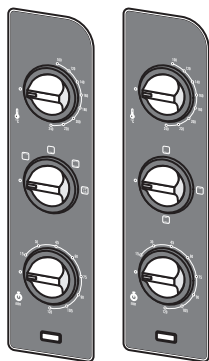

* selon modèle
afhankelijk van het model
je nach Modell
depending on the model
según el modelo
consoante o modelo
in base al modello
ขึ้นอยู่กับรุ่น