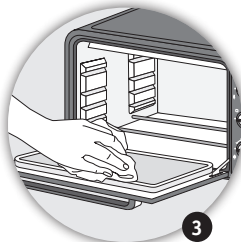

* selon modèle - afhankelijk van het model
je nach Modell - depending on the model
según el modelo - consoante o modelo
in base al modello - ขึ้นอยู่กับรุ่น

** Plat non fourni avec l'appareil
Schaal niet inclusief bij het apparaat
Platte nicht im Lieferumfang inbegriffen
The dish is not supplied with the appliance
El plato no es suministrado con el aparato
Travessa não fornecida com o aparelho
Il piatto non è fornito con l'apparecchio
จานไม่ได้มาพร้อมกับเครื่อง