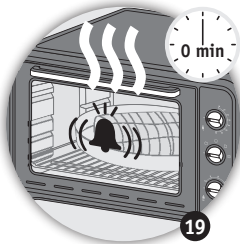

3

12

13

14 **

15 *

16

17

18

19

20

21 **

22

* selon modèle - afhankelijk van het model
je nach Modell - depending on the model
según el modelo - consoante o modelo
in base al modello - ขึ้นอยู่กับรุ่น

** Plat non fourni avec l'appareil
Schaal niet inclusief bij het apparaat
Platte nicht im Lieferumfang inbegriffen
The dish is not supplied with the appliance
El plato no es suministrado con el aparato
Travessa não fornecida com o aparelho
Il piatto non è fornito con l'apparecchio
จานไม่ได้มาพร้อมกับเครื่อง