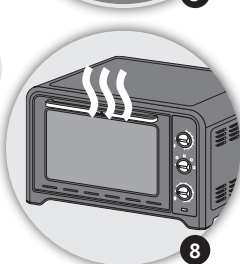

* selon modèle - afhankelijk van het model
je nach Modell - depending on the model
según el modelo - consoante o modelo
in base al modello - ขึ้นอยู่กับรุ่น

** Plat non fourni avec l'appareil
Schaal niet inclusief bij het apparaat
Platte nicht im Lieferumfang inbegriffen
The dish is not supplied with the appliance
El plato no es suministrado con el aparato
Travessa não fornecida com o aparelho
Il piatto non è fornito con l'apparecchio
จานไม่ได้มาพร้อมกับเครื่อง