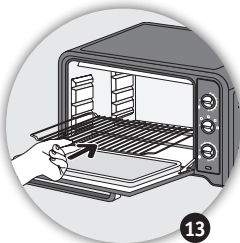

3

12

13

14 **

15 *

16

17

18

19

20

21 **

22

* selon modèle - afhankelijk van het model
je nach Modell - depending on the model
según el modelo - consoante o modelo
in base al modello - ขึ้นอยู่กับรุ่น

** Plat non fourni avec l'appareil
Schaal niet inclusief bij het apparaat
Platte nicht im Lieferumfang inbegriffen
The dish is not supplied with the appliance
El plato no es suministrado con el aparato
Travessa não fornecida com o aparelho
Il piatto non è fornito con l'apparecchio
จานไม่ได้มาพร้อมกับเครื่อง