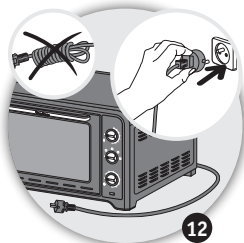

3

12

13

14 **

15 *

16

17

18

19

20

21 **

22

* selon modèle - afhankelijk van het model
je nach Modell - depending on the model
según el modelo - consoante o modelo
in base al modello - ขึ้นอยู่กับรุ่น

** Plat non fourni avec l'appareil
Schaal niet inclusief bij het apparaat
Platte nicht im Lieferumfang inbegriffen
The dish is not supplied with the appliance
El plato no es suministrado con el aparato
Travessa não fornecida com o aparelho
Il piatto non è fornito con l'apparecchio
จานไม่ได้มาพร้อมกับเครื่อง