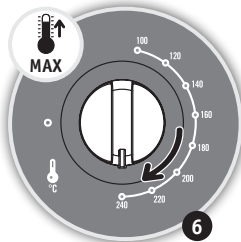

* selon modèle - afhankelijk van het model
je nach Modell - depending on the model
según el modelo - consoante o modelo
in base al modello - ขึ้นอยู่กับรุ่น

** Plat non fourni avec l'appareil
Schaal niet inclusief bij het apparaat
Platte nicht im Lieferumfang inbegriffen
The dish is not supplied with the appliance
El plato no es suministrado con el aparato
Travessa não fornecida com o aparelho
Il piatto non è fornito con l'apparecchio
จานไม่ได้มาพร้อมกับเครื่อง