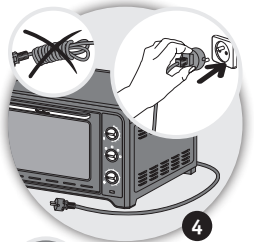

* selon modèle - afhankelijk van het model
je nach Modell - depending on the model
según el modelo - consoante o modelo
in base al modello - ขึ้นอยู่กับรุ่น

** Plat non fourni avec l'appareil
Schaal niet inclusief bij het apparaat
Platte nicht im Lieferumfang inbegriffen
The dish is not supplied with the appliance
El plato no es suministrado con el aparato
Travessa não fornecida com o aparelho
Il piatto non è fornito con l'apparecchio
จานไม่ได้มาพร้อมกับเครื่อง