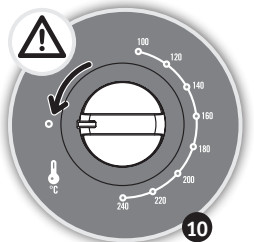

* selon modèle - afhankelijk van het model
je nach Modell - depending on the model
según el modelo - consoante o modelo
in base al modello - ขึ้นอยู่กับรุ่น

** Plat non fourni avec l'appareil
Schaal niet inclusief bij het apparaat
Platte nicht im Lieferumfang inbegriffen
The dish is not supplied with the appliance
El plato no es suministrado con el aparato
Travessa não fornecida com o aparelho
Il piatto non è fornito con l'apparecchio
จานไม่ได้มาพร้อมกับเครื่อง