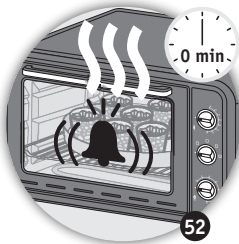

- 1 Oberes Heizelement
- 2 Aluminiumwände
- 3 Unteres Heizelement
- 4 Doppelwandige Tür
- 5 Temperaturregler
- 6 Funktionsknopf
- 7 Timer-Knopf
- 8 Netzkabel
- 9 Betriebskontrollleuchte
- 10 Umkehrbarer Rost
- 11 Emaillierte Bratschale*

- 1 Top heating element
- 2 Aluminium walls
- 3 Bottom heating element
- 4 Double-wall door
- 5 Temperature control button
- 6 Functions button
- 7 Timer button
- 8 Power cord
- 9 Power indicator light
- 10 Reversible shelf
- 11 Drip tray*

6

45

46

47 **

48 *

49

50

51

52

53

54 **

55

* selon modèle - afhankelijk van het model
je nach Modell - depending on the model
según el modelo - consante o modelo
in base al modello - ขึ้นอยู่กับรุ่น

** Plat non fourni avec l'appareil
Schaal niet inclusief bij het apparaat
Platte nicht im Lieferumfang inbegriffen
The dish is not supplied with the appliance
El plato no es suministrado con el aparato
Travessa não fornecida com o aparelho
Il piatto non è fornito con l'apparecchio
จานไม้ไผ่มาพร้อมเครื่อง