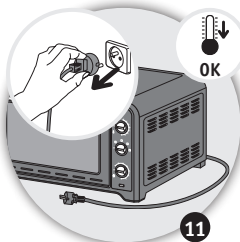

* selon modèle - afhankelijk van het model
je nach Modell - depending on the model
según el modelo - consoante o modelo
in base al modello - ขึ้นอยู่กับรุ่น

** Plat non fourni avec l'appareil
Schaal niet inclusief bij het apparaat
Platte nicht im Lieferumfang inbegriffen
The dish is not supplied with the appliance
El plato no es suministrado con el aparato
Travessa não fornecida com o aparelho
Il piatto non è fornito con l'apparecchio
จานไม่ได้มาพร้อมกับเครื่อง