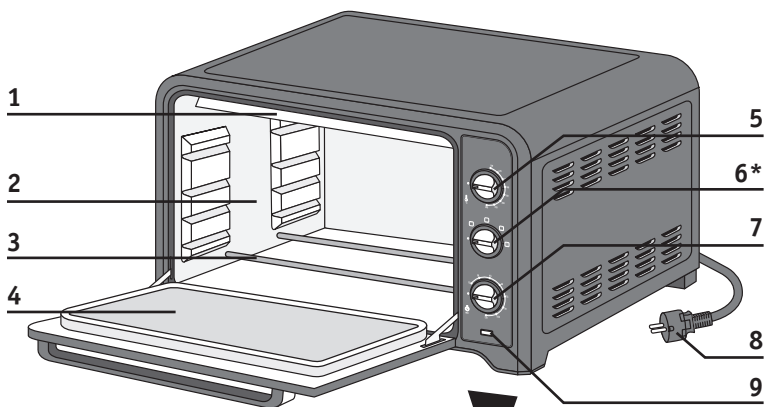

* selon modèle
afhankelijk van het model
je nach Modell
depending on the model
según el modelo
consoante o modelo
in base al modello
ขึ้นอยู่กับรุ่น